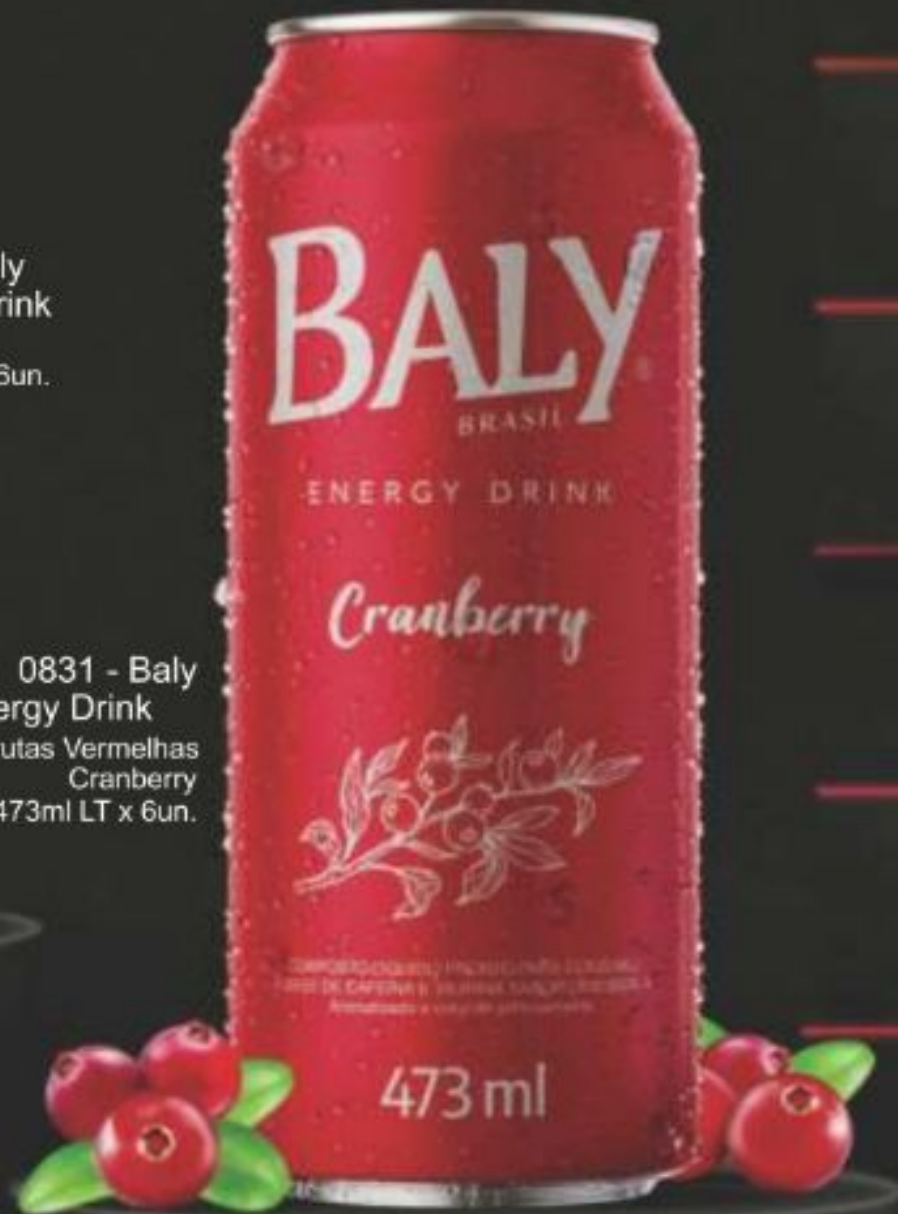

0577 - Baly
Energy Drink
Coco e açaí
473ml LT x 6un.

0831 - Baly
Energy Drink
Frutas Vermelhas
Cranberry
473ml LT x 6un.